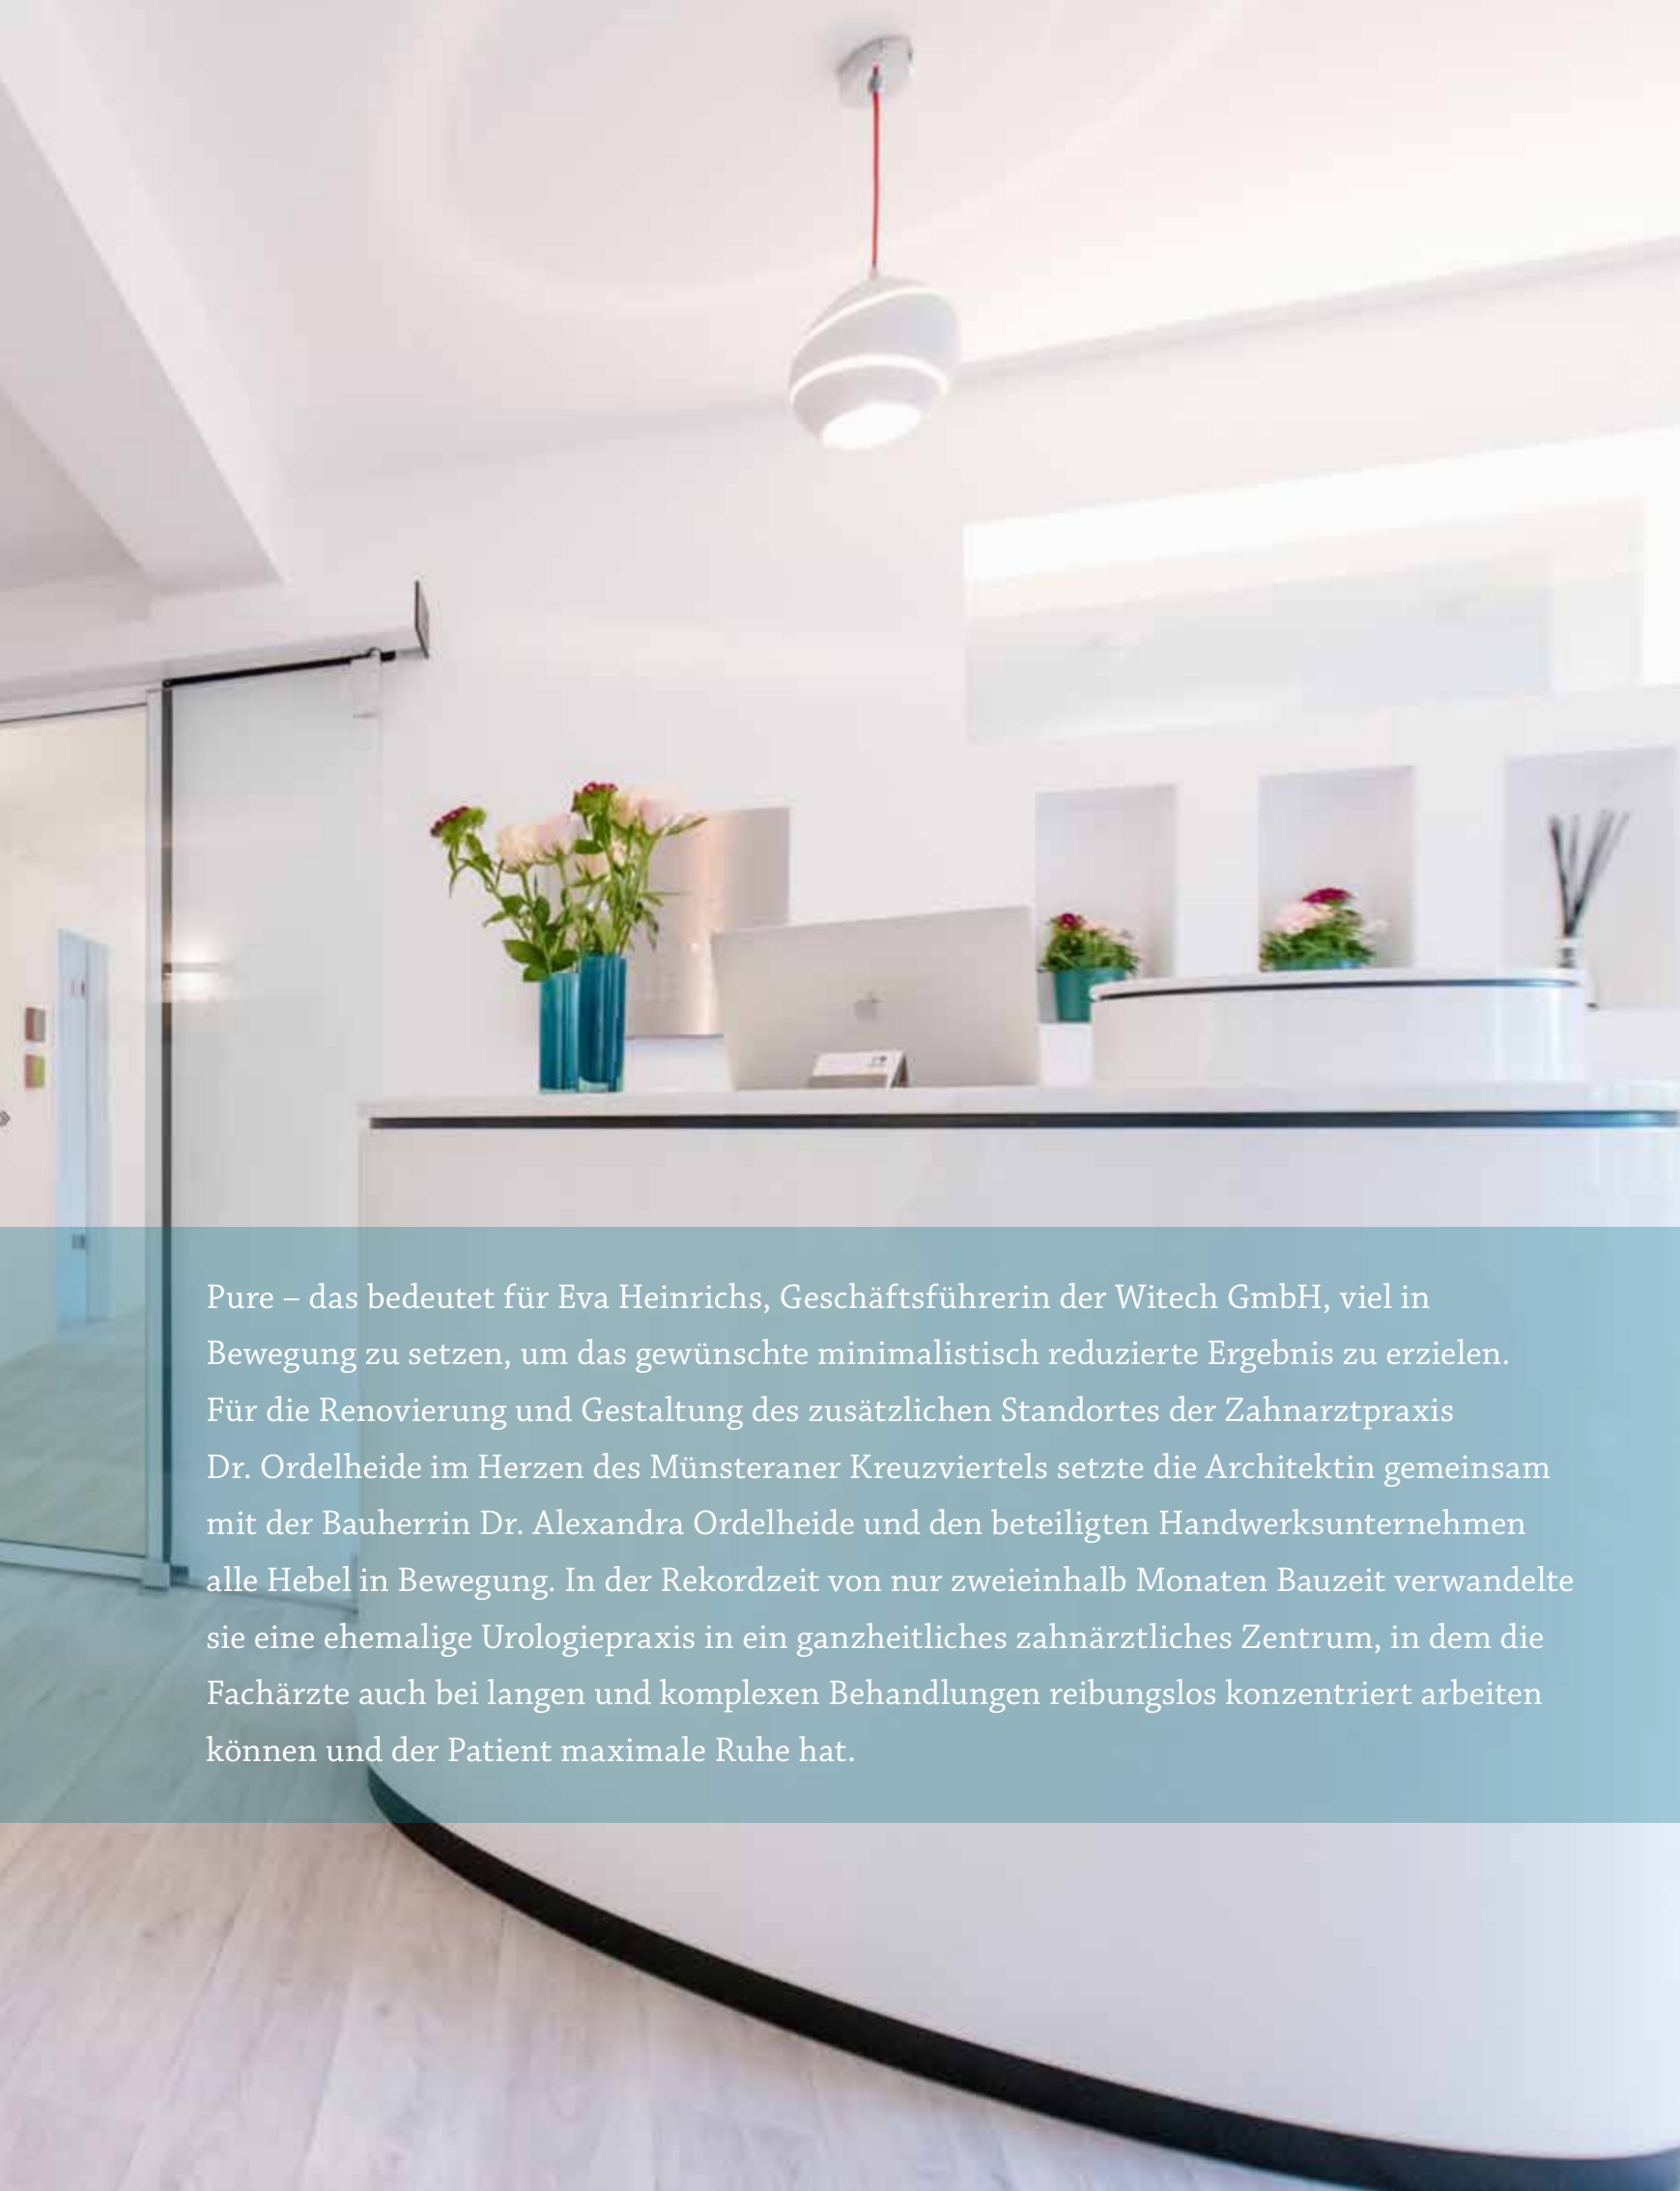

# Eine Ruheoase für Patienten

Pure – das bedeutet für Eva Heinrichs, Geschäftsführerin der Witech GmbH, viel in Bewegung zu setzen, um das gewünschte minimalistisch reduzierte Ergebnis zu erzielen. Für die Renovierung und Gestaltung des zusätzlichen Standortes der Zahnarztpraxis Dr. Ordelleide im Herzen des Münsteraner Kreuzviertels setzte die Architektin gemeinsam mit der Bauherrin Dr. Alexandra Ordelleide und den beteiligten Handwerksunternehmen alle Hebel in Bewegung. In der Rekordzeit von nur zweieinhalb Monaten Bauzeit verwandelte sie eine ehemalige Urologiepraxis in ein ganzheitliches zahnärztliches Zentrum, in dem die Fachärzte auch bei langen und komplexen Behandlungen reibungslos konzentriert arbeiten können und der Patient maximale Ruhe hat.

Obwohl erst Anfang Januar 2019 die Entscheidung zur Übernahme der Räumlichkeiten der Urologischen Gemeinschaftspraxis in der Wichernstraße 22 endgültig fiel, waren die Umbau- und Renovierungsarbeiten sowie die Neugestaltung zur Zahnarztpraxis schon am 1. April 2019 fertiggestellt. Ebenfalls in Rekordgeschwindigkeit erfolgte die Möblierung und Einrichtung der Zahnarztpraxis, sodass Dr. Ordelheide und ihr Team bereits am 15. April einziehen konnten. Geschwindigkeit und Erfahrung in der Bauleitung sind das Steckpferd von Eva Heinrichs. „Ein solches Timing funktioniert jedoch nur, wenn alle Projektbeteiligten mitmachen und sich gegenseitig helfen. Und wenn es wie hier eine Bauherrin gibt, die Entscheidungen schnell und präzise trifft“, betont sie.